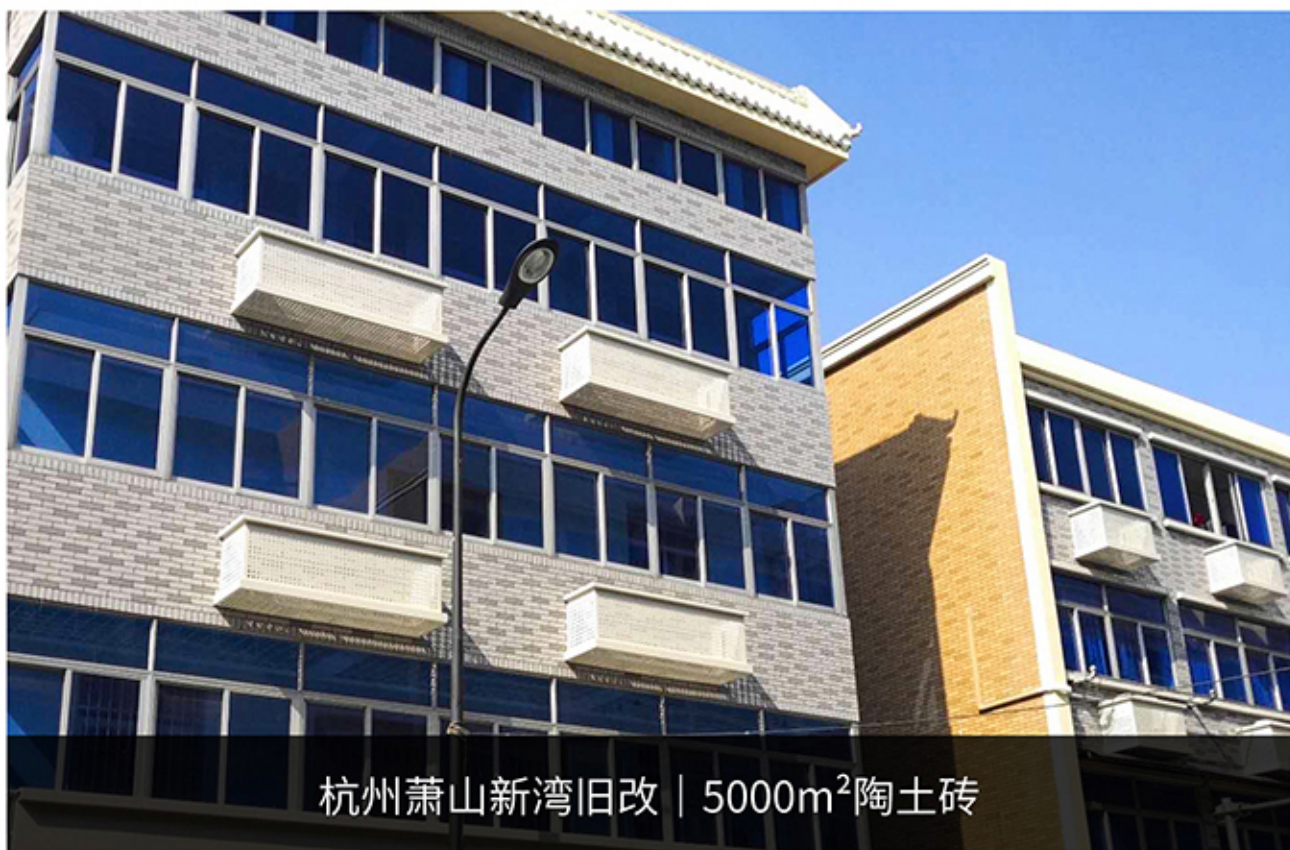

杭州萧山新湾旧改 | 5000m²陶土砖