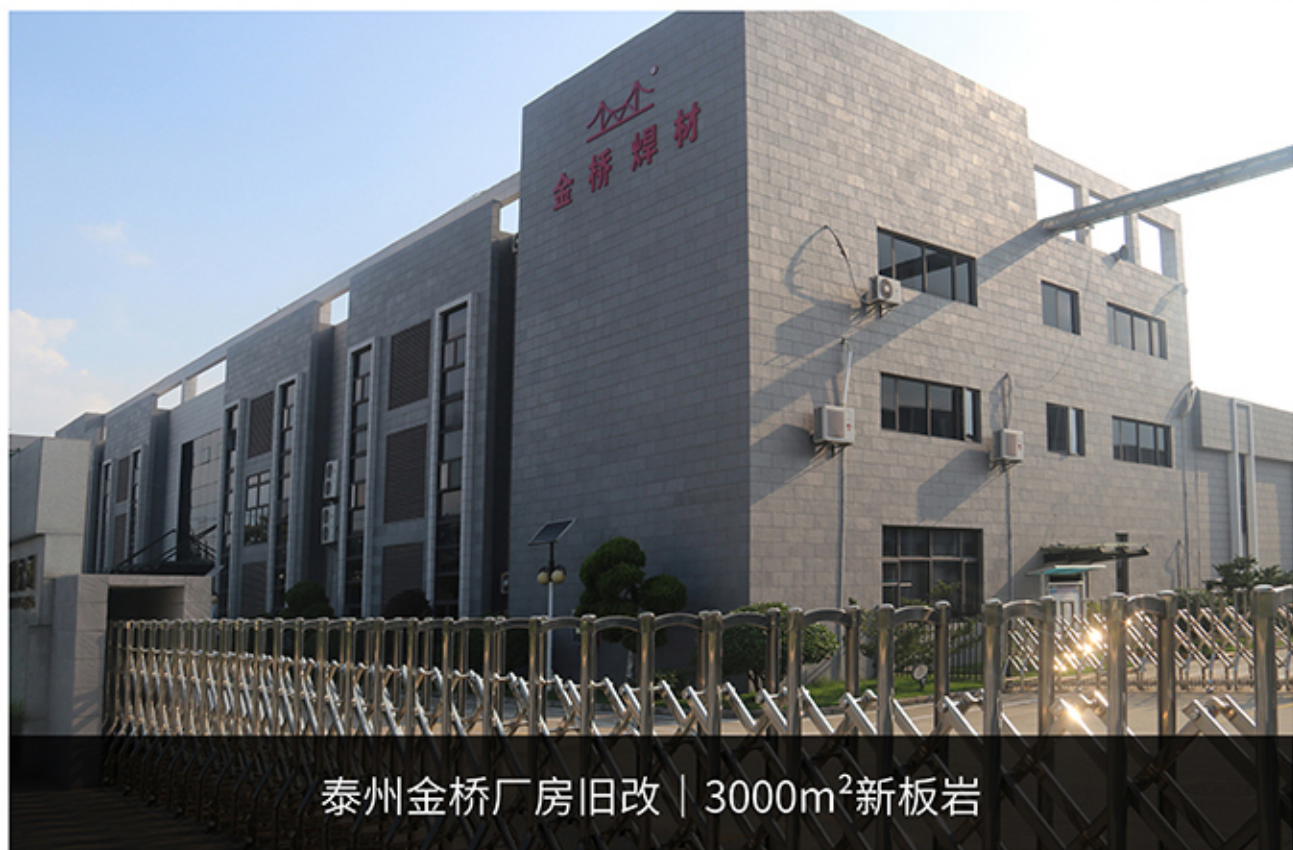

泰州金桥厂房旧改 | 3000m²新板岩