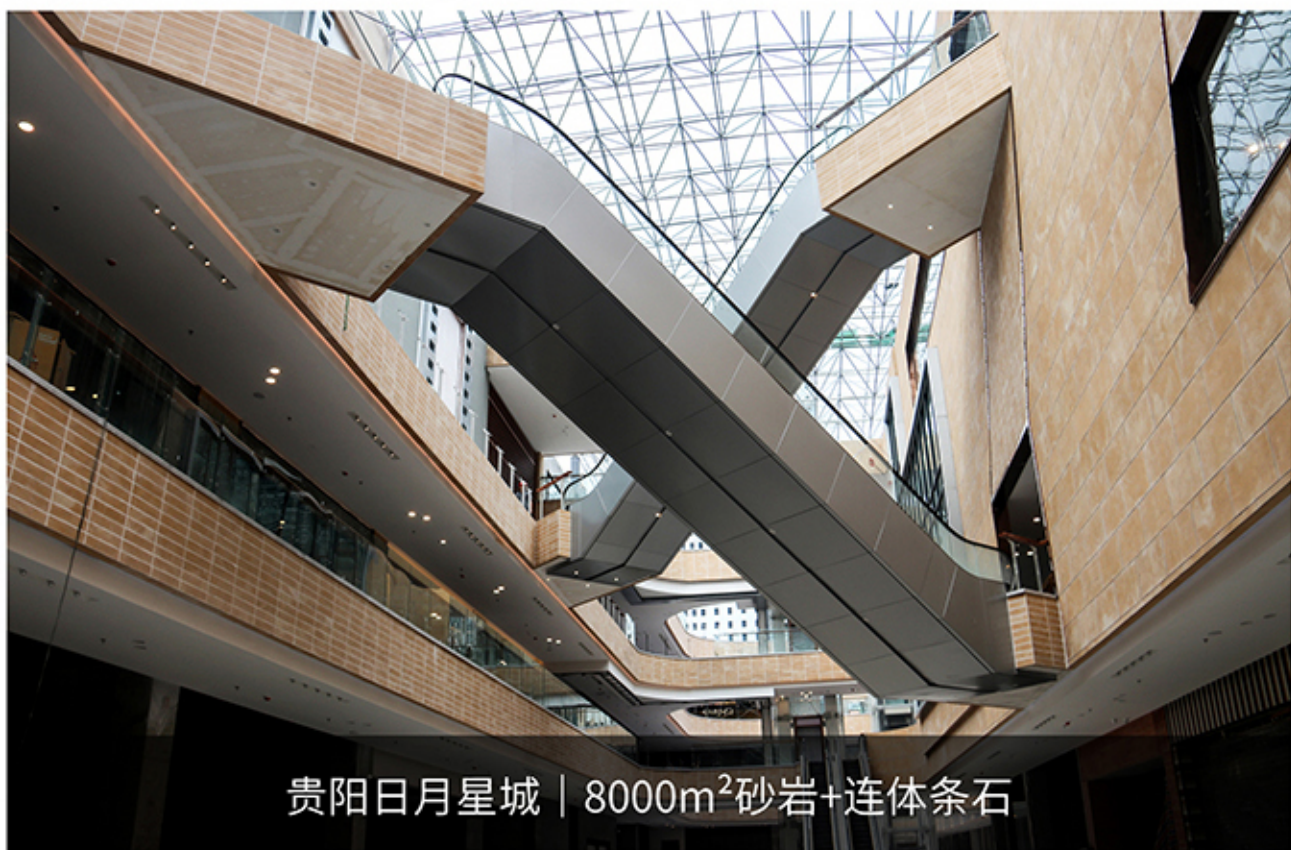

绍兴鹿角巷旧改 | 22000m²陶土砖

泰州金桥厂房旧改 | 3000m²新板岩

徐州新沂花厅水街 | 10000m²G面砖

徐州新沂花厅水街 | 10000m²G面砖

天津万科蓝庭汇商业街 | 30000m²陶土砖

贵阳日月星城 | 8000m²砂岩+连体条石

盐城吾悦广场 | 8000m²文化砖

苏州铁炉堡内装 | 3000m²塞班岁月痕

徐州新沂绿地商业街 | 1000m²文化砖

江苏百代

外墙装饰系统服务商

在“以细节论成败”的外墙装饰行业

百代将对建筑的态度融入到每一座高楼大厦

让城市建筑外墙能经得起岁月的考验

百代以匠人的精神开拓、创新、发展

为客户带来多种系列软石产品