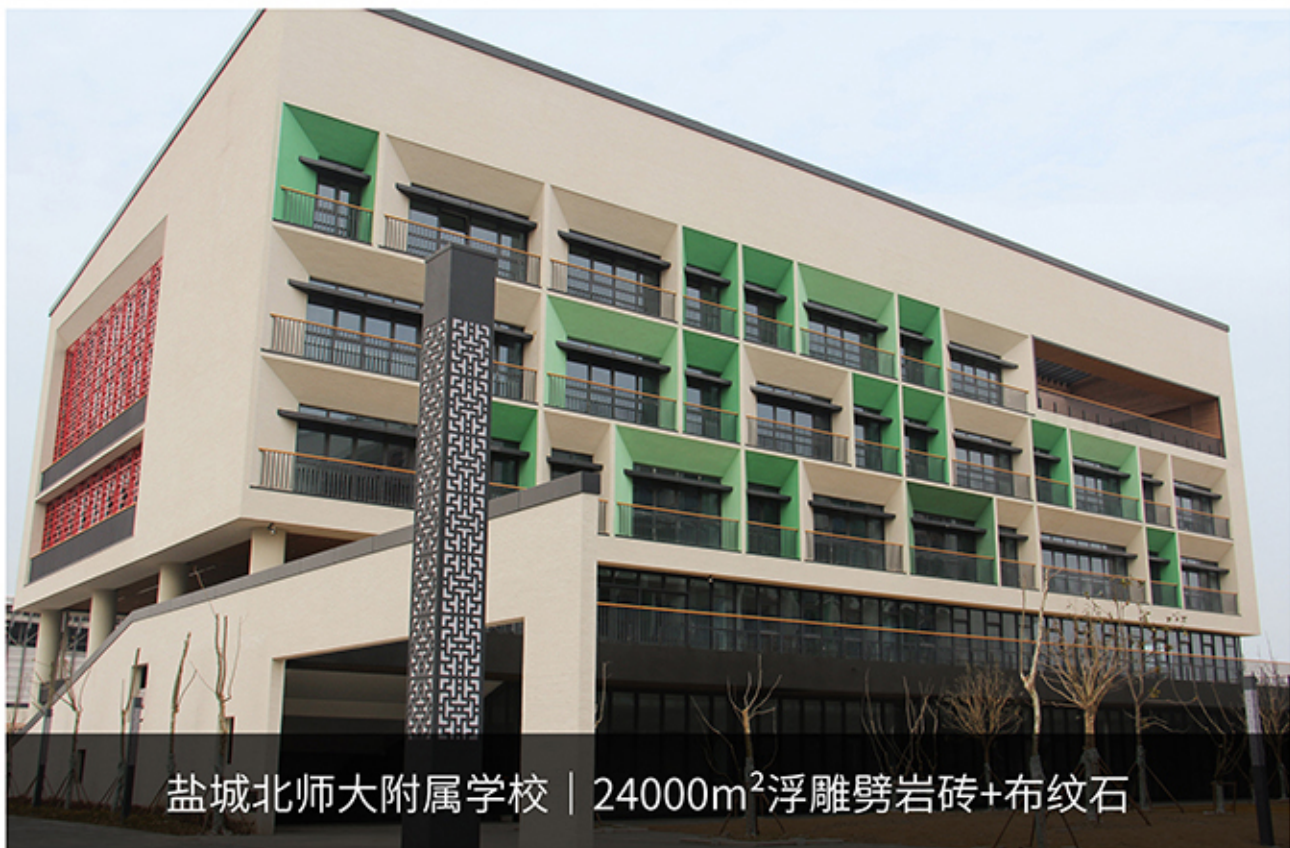

盐城北师大附属学校 | 24000m²浮雕劈岩砖+布纹石