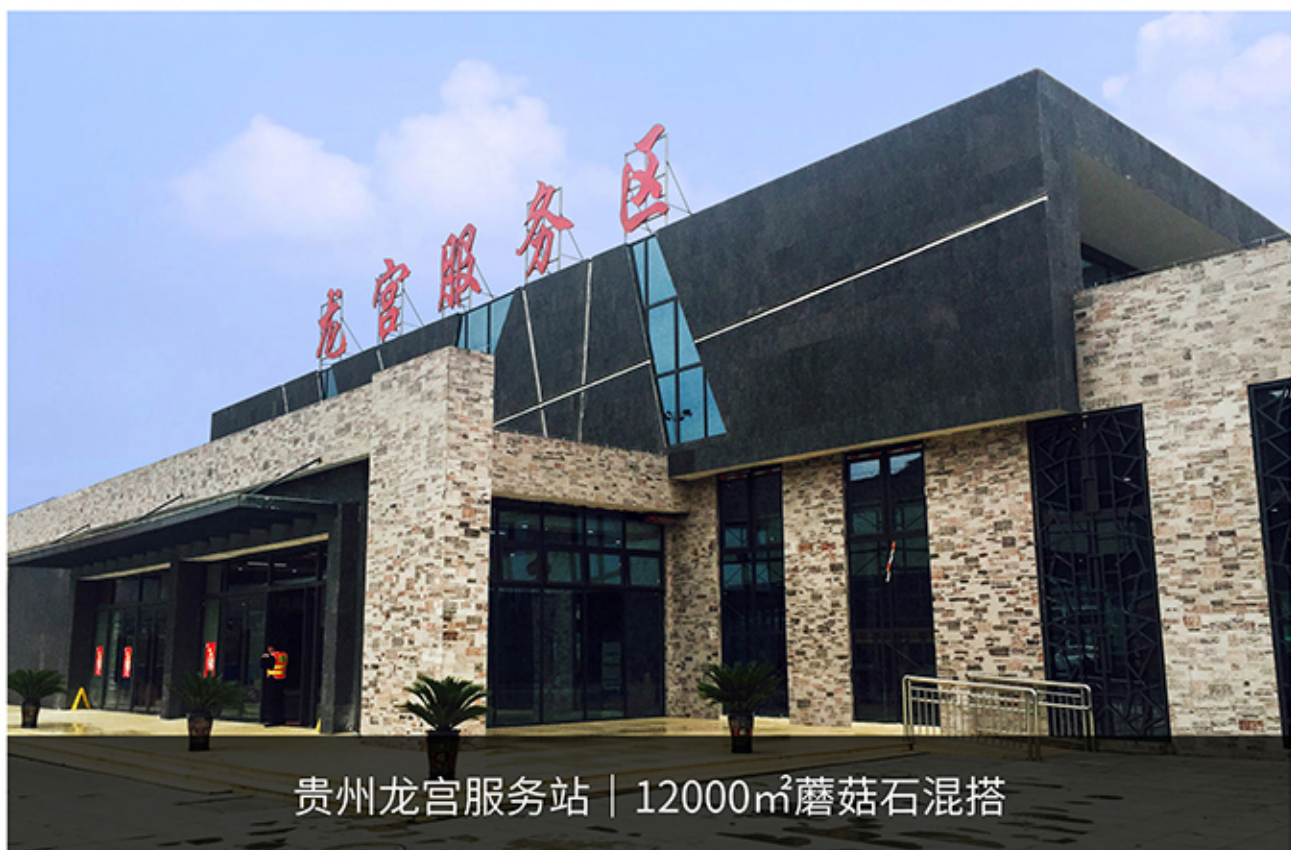

贵州龙宫服务站 | 12000m²蘑菇石混搭